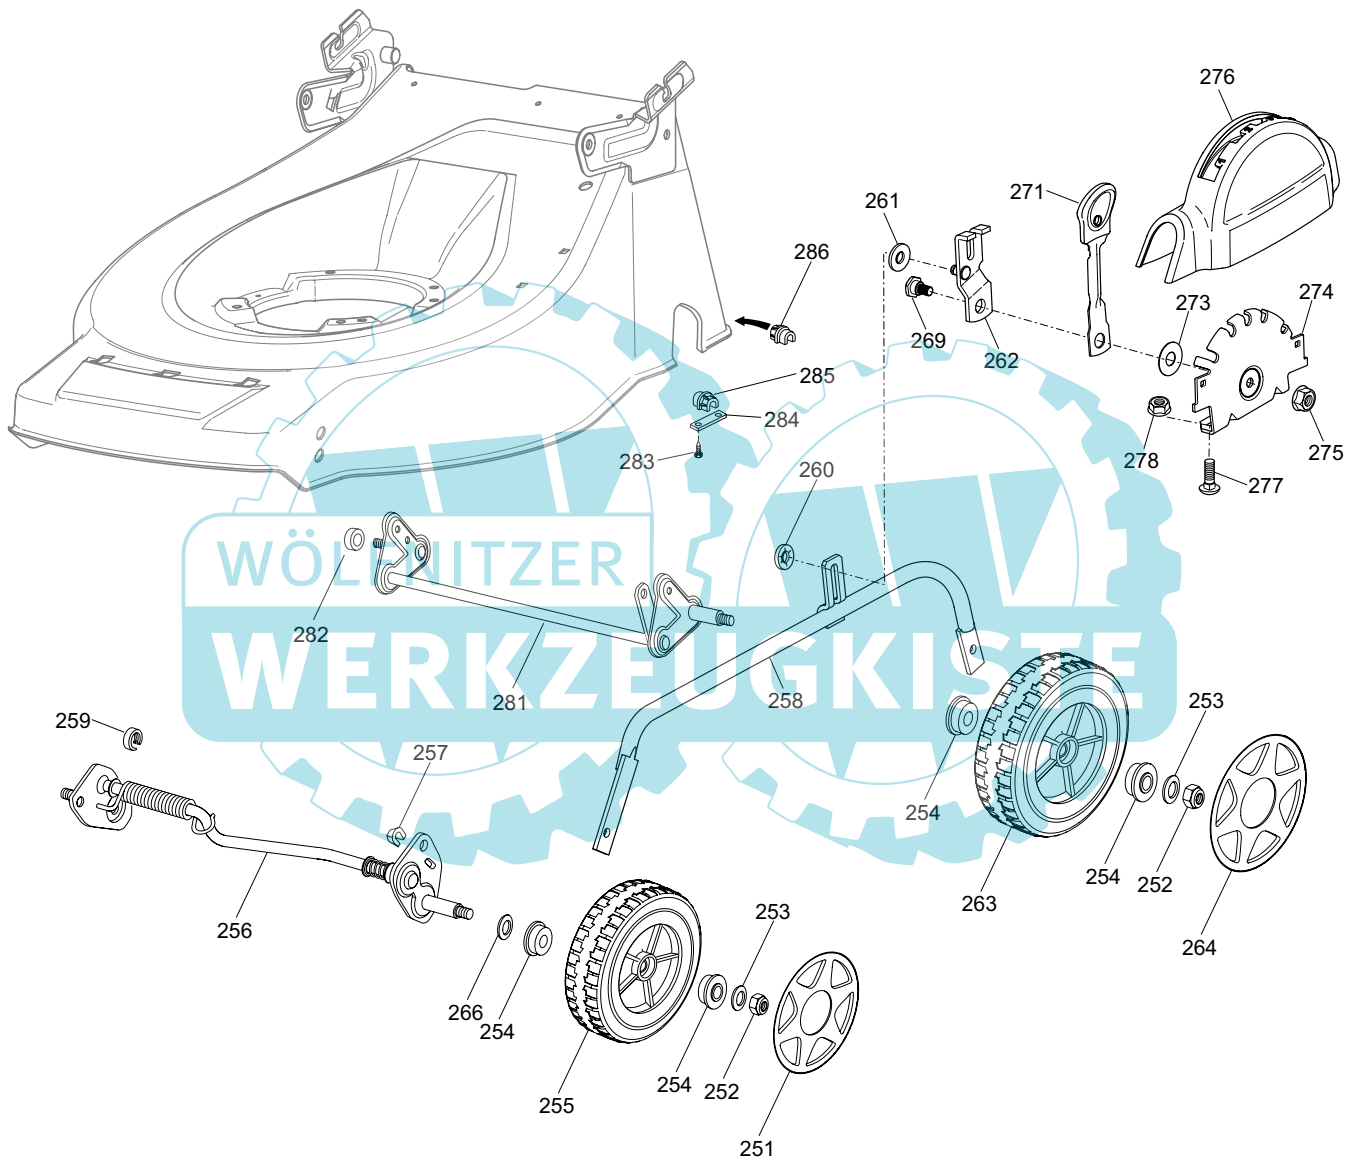

B107

Ausgabe Issue 2006- 1		Bild Nr Picture No B107		VARIOLUX 48 EC RADAUFHÄNGUNG		VARIOLUX 48 EC WHEEL SUSPENSION		Seite Page 30	
Pos. Fig.	Anzahl/Quantity				Artikel Nr. Part No	Bezeichnung	Description	Satz Kit	Anmerkung Notes
251	2				1136-1701-01	Radkappe- grau	Hub cap- grey		
252	4				9747-0831-02	Mutter	Lock nut		
253	4				9699-0090-02	Scheibe	Flat washer		
254	8				1136-0655-01	Kugellager	Ball bearing		
255	2				1136-1520-01	Rad	Wheel		
256	1				1136-1357-01	Radachse- vorne	Wheel axle- front		
257	2				1136-0009-01	Schließplatte	Lock plate		
258	1				1136-1759-01	Höhenverstellstange	Height adjust rod		
259	1				1136-0658-01	Distanzring	Spacer		
260	1				9675-0009-02	Verriegelungsscheibe	Starlock		
261	1				1136-0006-01	Federscheibe	Elastic washer		
262	1				1136-1757-01	Halter	Attachment		
263	2				1136-0772-01	Rad	Wheel		
264	2				1136-1702-01	Radkappe- grau	Hub cap- grey		
266	4				1136-0609-01	Elastische Scheibe	Elastic washer		
269	1				1136-1732-01	Schulterschraube	Shoulder bolt		
271	1				1136-1756-01	Höhenverstellhebel	Height adjust lever		
273	1				1136-0089-01	Scheibe	Washer		
274	1				1136-1740-01	Sektor	Height adjust sector		
275	1				9739-0831-22	Mutter	Nut		
276	1				1136-1693-01	Deckel	Cover		
277	2				9898-0616-16	Schraube	Screw		
278	2				9739-0631-22	Mutter	Nut		
281	1				1136-0729-01	Hinterradachse	Rear wheel axle		
282	1				1136-0657-01	Distanzring	Spacer		
283	4				9847-8119-16	Schraube	Screw		
284	2				1136-0681-01	Platte	Plate		
285	1				1136-0636-01	Buchse- links	Bush- LH		
286	1				1136-0635-01	Buchse- rechts	Bush- RH