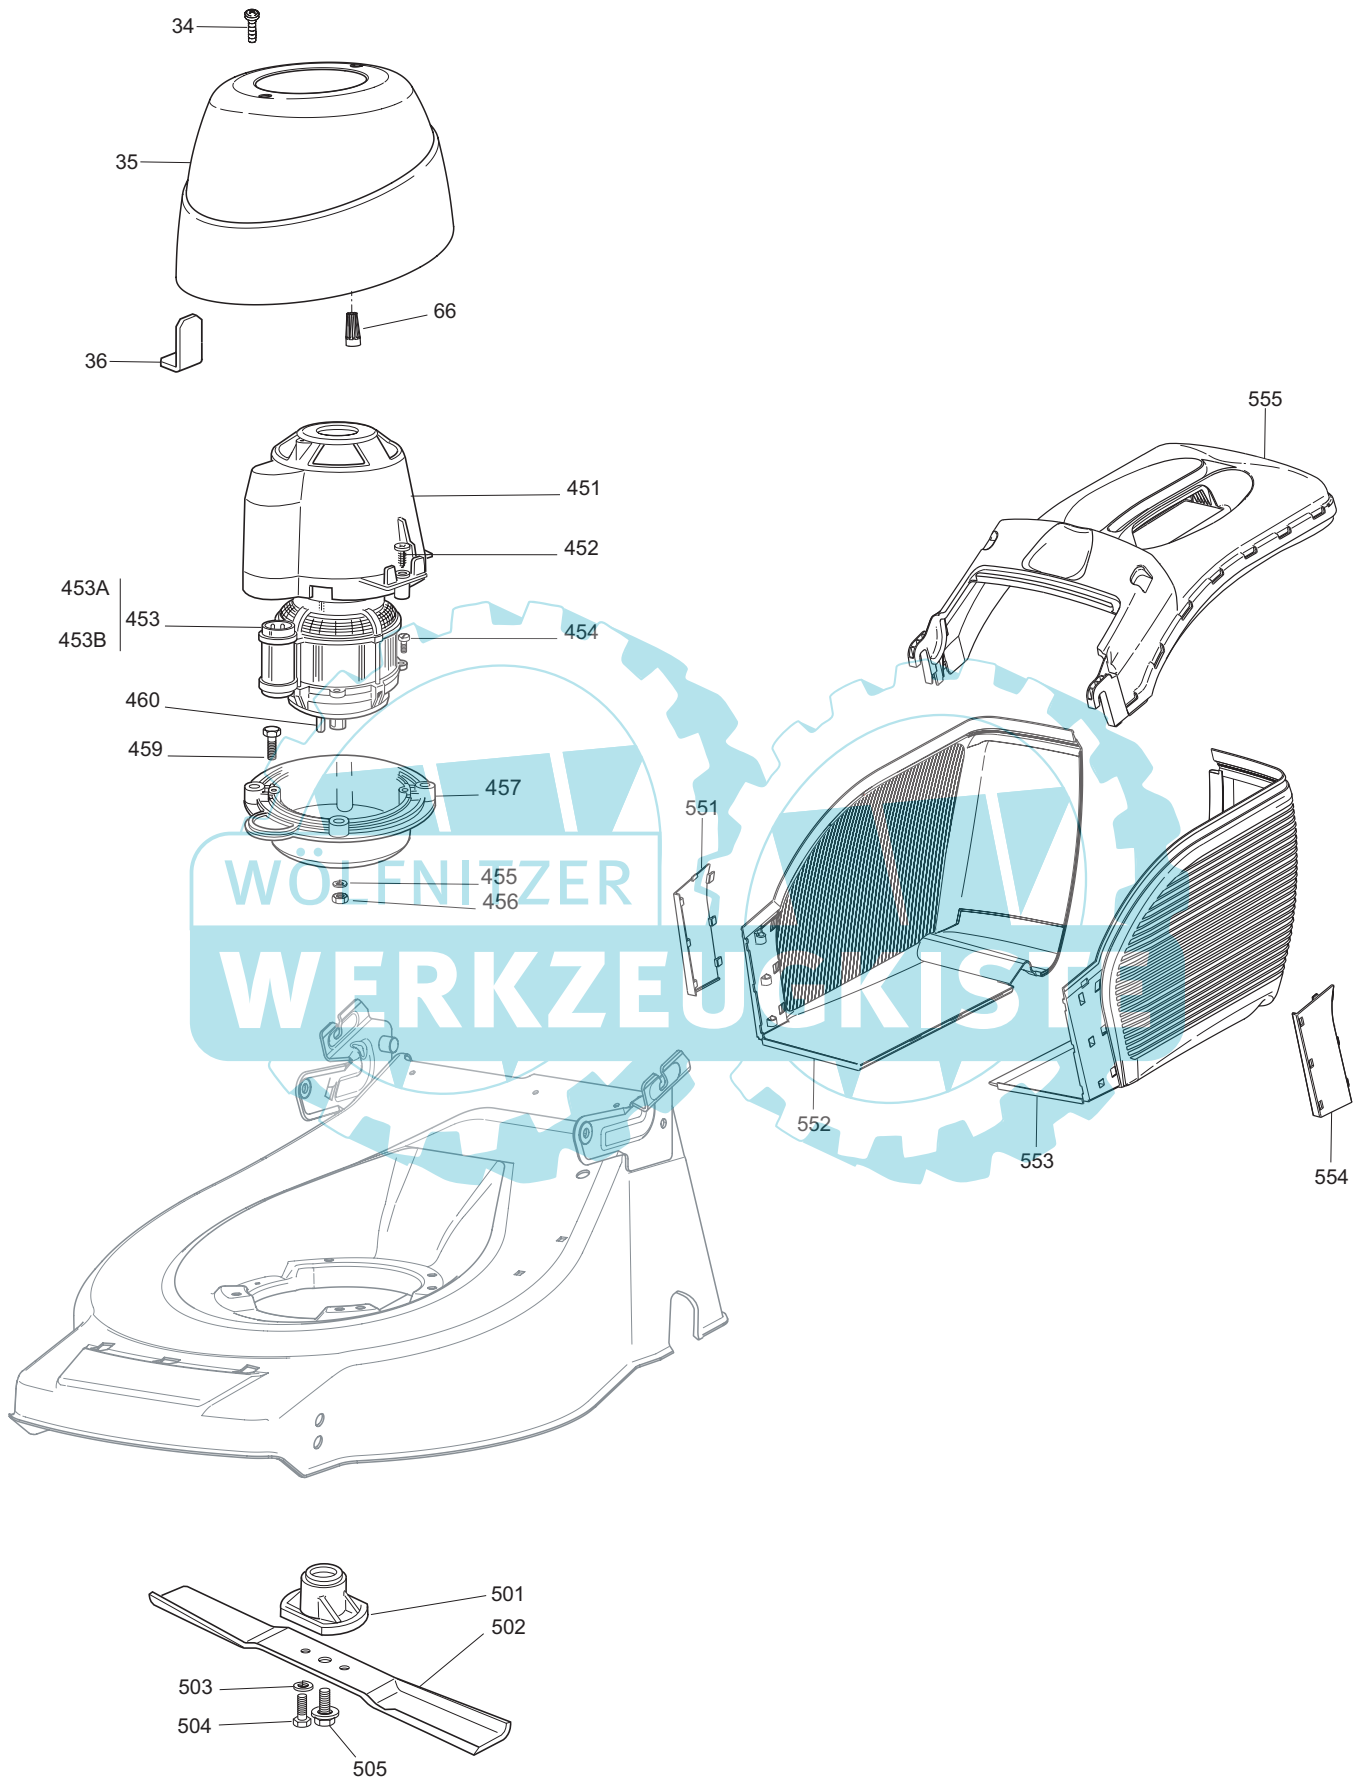

B110A

Ausgabe Issue		Bild Nr Picture No		VARIOLUX 48 EC MESSER GRASFANGKORB		VARIOLUX 48 EC BLADE GRASS BOX		Seite Page	
2006- 1		B110A						28	
Pos. Fig.	Anzahl/Quantity				Artikel Nr. Part No	Bezeichnung	Description	Satz Kit	Anmerkung Notes
34	2				1136-1683-01	Schraube	Screw		
35	1				1136-1691-01	Haube	Cover		
36	2				1136-1735-01	Platte	Plate		
66	2				1136-1704-01	Distanz	Spacer		
451	1				1136-1741-01	Haubenhalter	Cover support		
452	4				1136-1682-01	Schraube	Screw		
453	1				1136-1687-01	El. Motor	El. motor		Inkl. 453A - 453B
453 A	1				1136-1689-01	• Lüfter	• Fan		
453 B	1				1136-0626-01	• Kondensator	• Condensator		16 µF
454	4				9836-9635-12	Schraube	Screw		
455	4				9683-0030-02	Scheibe	Lock washer		
456	4				9799-0831-02	Mutter	Nut		
457	1				1136-1707-01	Flansch	Flange		
459	4				1136-0617-01	Schraube	Screw		
460	1				1136-1677-01	Keil	Key		
501	1				1136-1725-01	Messerhalter	Hub		
502	1				1111-9741-01	Messer	Blade		
503	2				9683-0030-02	Scheibe	Lock washer		
504	2				9997-0820-16	Schraube	Screw		
505	1				1111-9755-01	Blade bolt	Blade bolt		
551	1				1136-1729-01	Profil- rechts	Profile- RH		
552	1				1136-1727-01	Graskorb- rechts	Grassbox lower- RH		
553	1				1136-1728-01	Graskorb- links	Grassbox lower- LH		
554	1				1136-1730-01	Profil- links	Profile- LH		
555	1				1136-1726-01	Graskorb-Oberteil	Grassbox- upper		